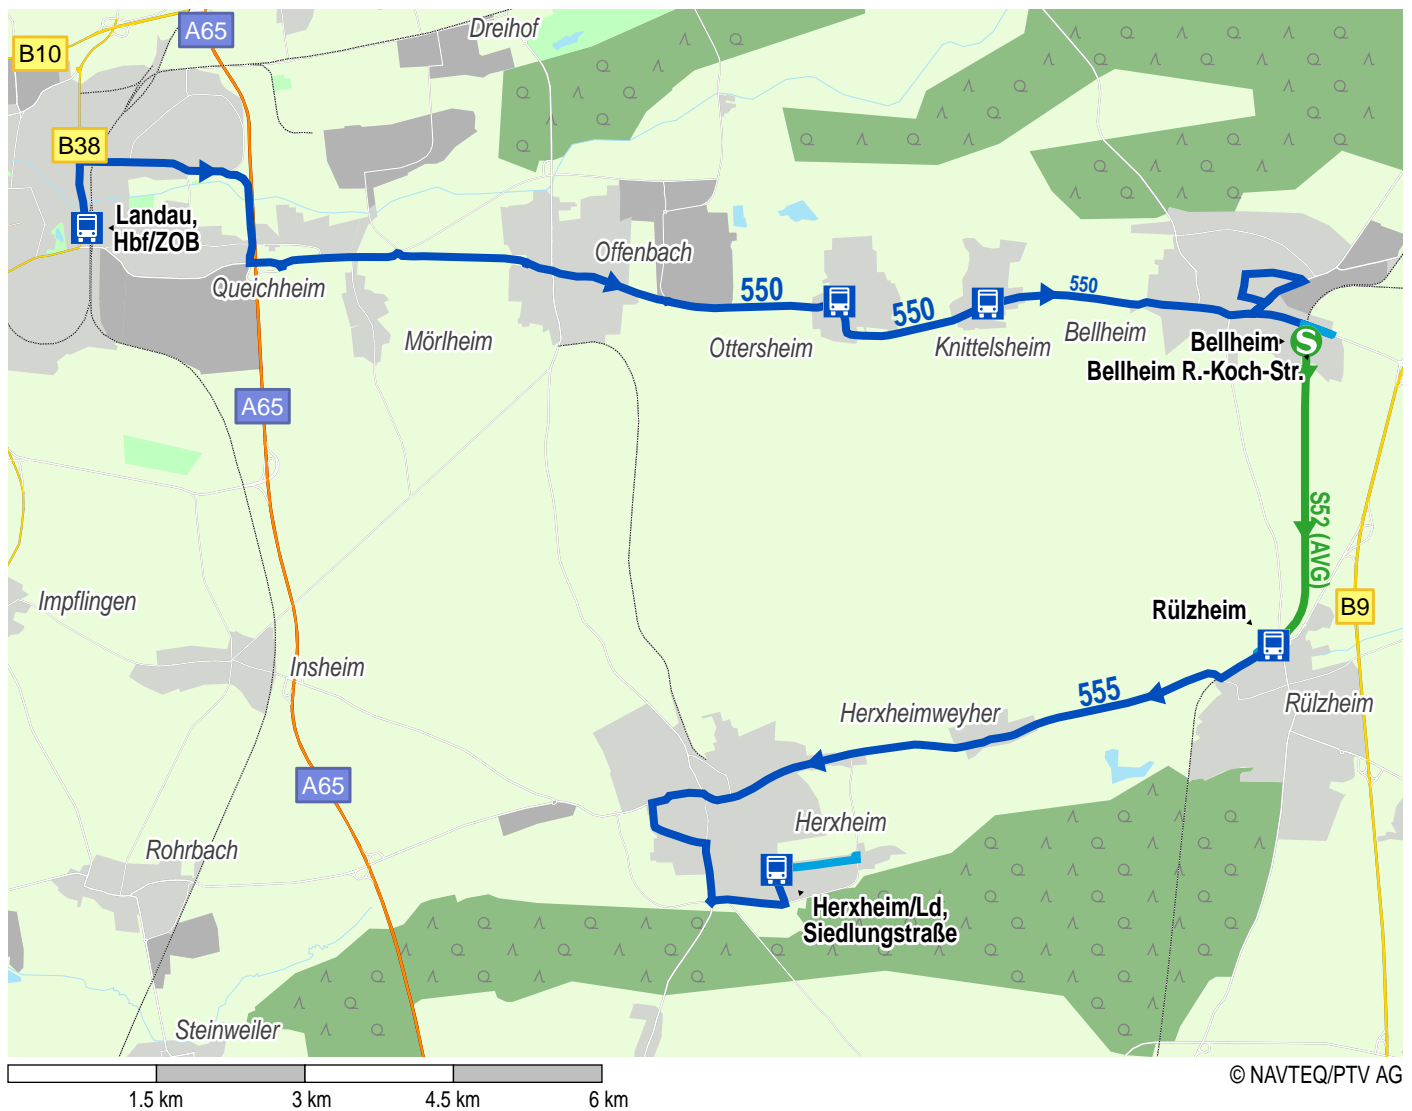

Weg von Landau, Hbf/ZOB nach Herxheim (Landau), Am Kleinwald 33

- S-Bahn
- Fußweg
- Bus
- S S-Bahn
- Bus Bus

1.1	Bus Bus 550	Landau, Hbf/ZOB 3	Bellheim R.-Koch-Str.	Germersheim
2.1	Fußweg	Bellheim R.-Koch-Str.	Bellheim	
3.1	S S-Bahn S52 (AVG)	Bellheim	Rülzheim	S52 KA Marktpl. EILZUG
4.1	Bus Bus 555	Rülzheim	Herxheim/Ld, Siedlungstraße	Landau, Hbf/ZOB
5.1	Fußweg	Herxheim/Ld, Siedlungstraße	Herxheim (Landau), Am Kleinwald 33	