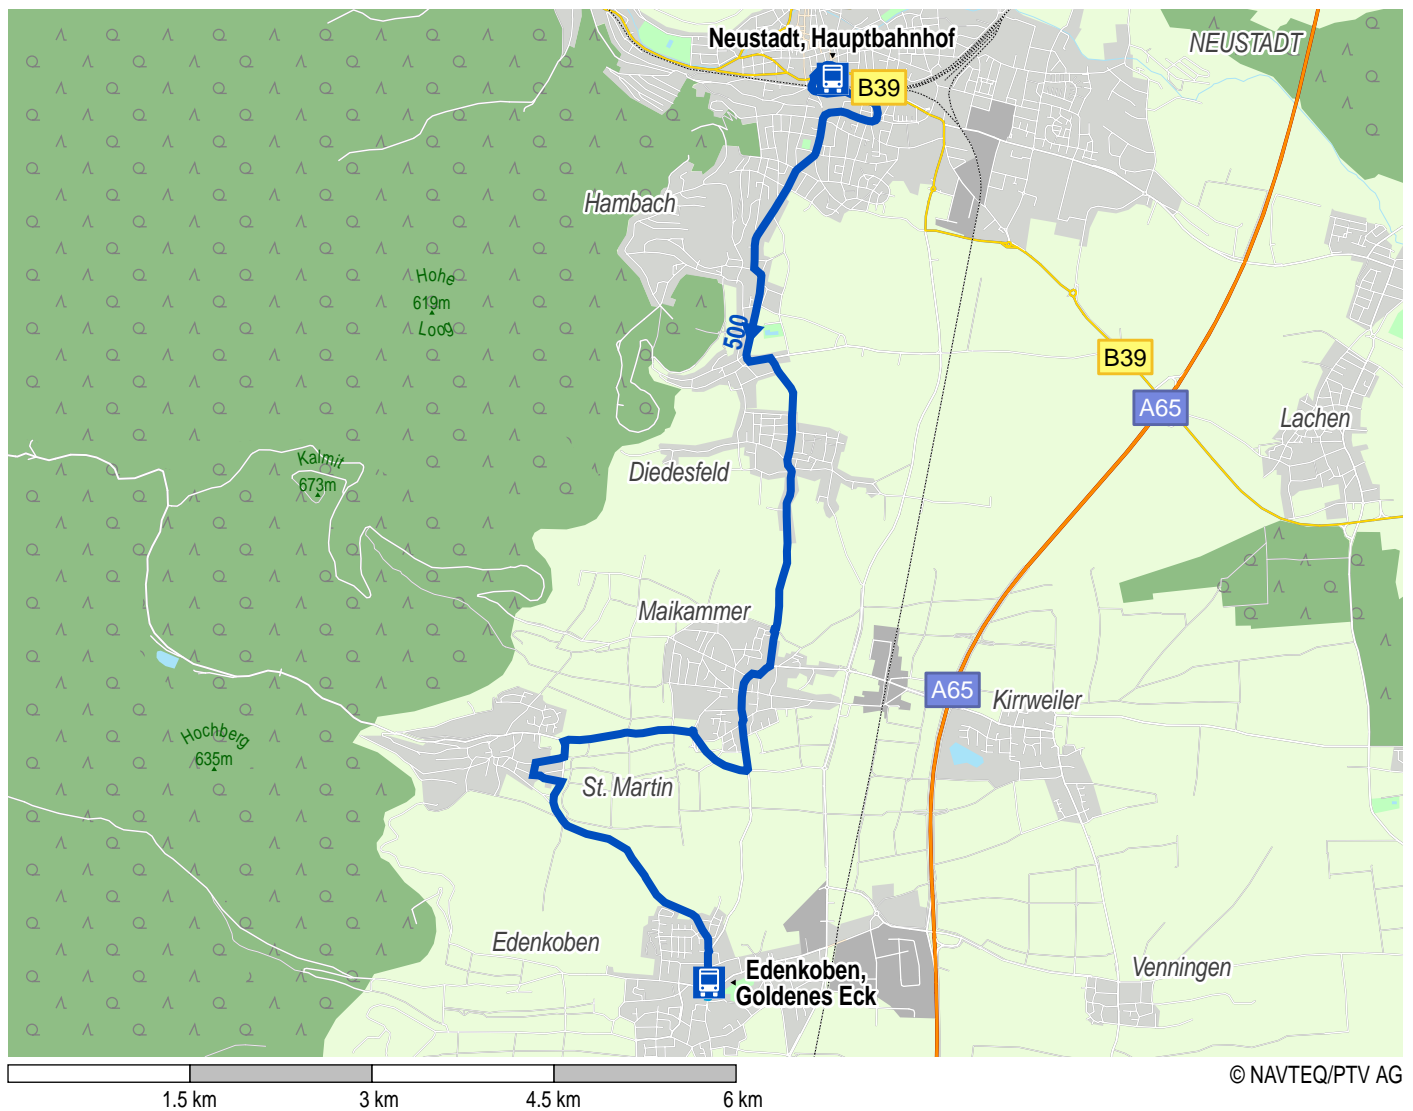

# Weg von Neustadt, Hauptbahnhof nach Edenkoben, Weinstraße 86

——— Fußweg       PalatinaBus  
——— PalatinaBus

- 1  Bus 500 Neustadt, Hauptbahnhof    Edenkoben, Goldenes Eck    Landau, Hbf/ZOB
- 2    Fußweg    Edenkoben, Goldenes Eck    Edenkoben, Weinstraße 86