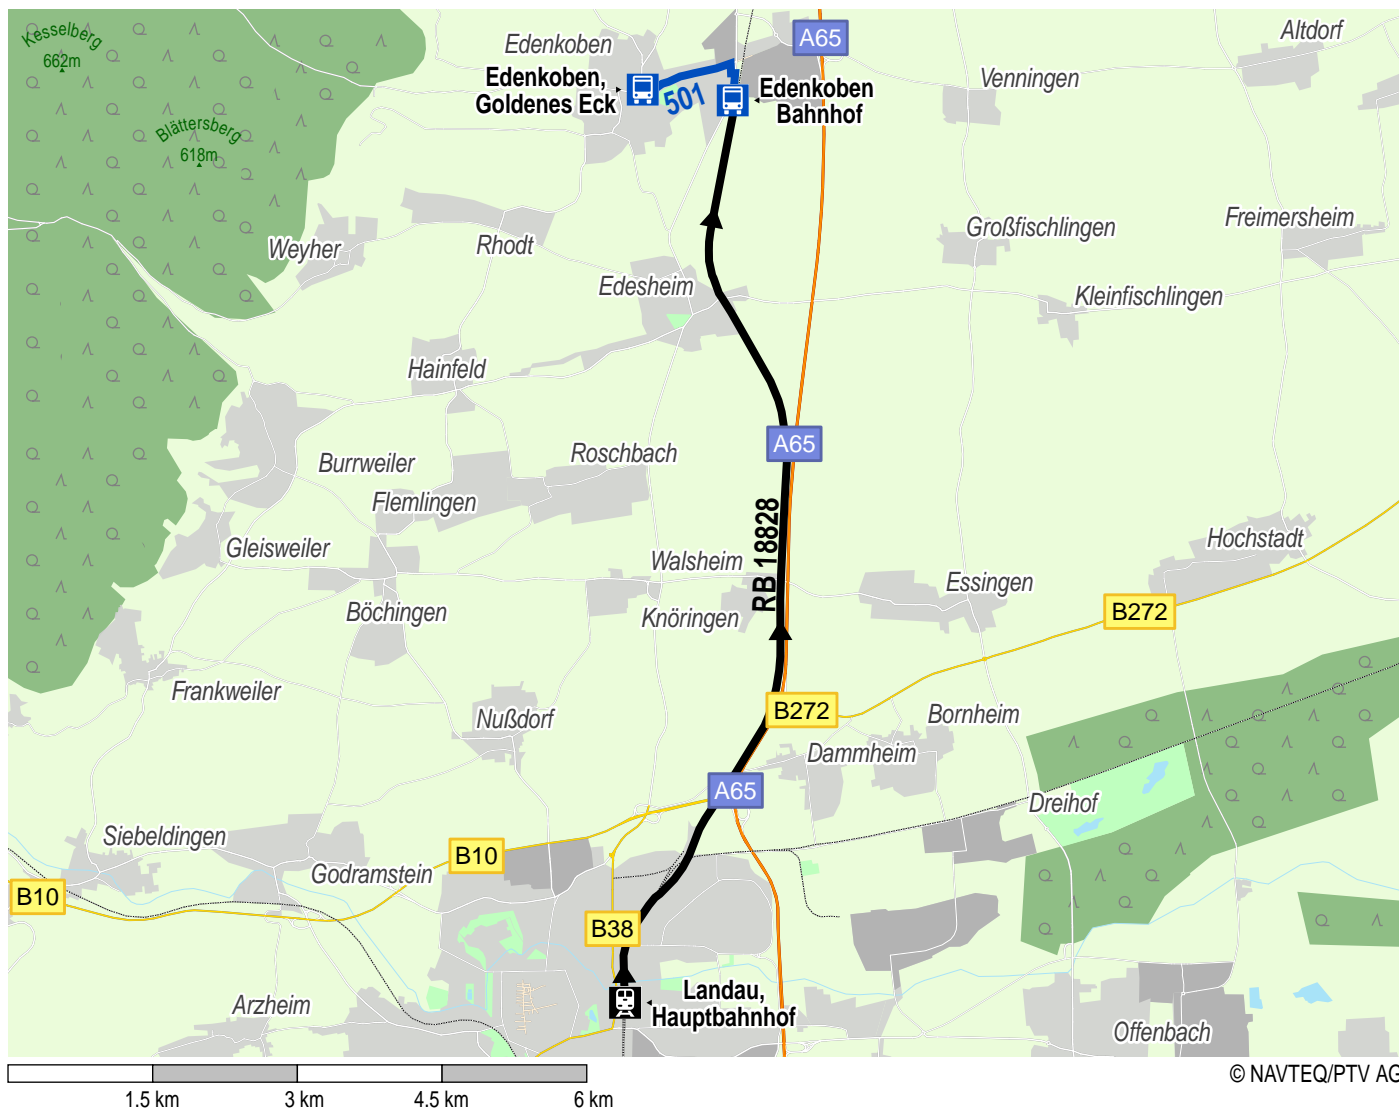

Weg von Landau, Hauptbahnhof nach Edenkoben, Weinstraße 86

© NAVTEQ/PTV AG

- PalatinaBus Zug PalatinaBus
- Fußweg
- Zug

1.1		Zug 18828	Landau, Hauptbahnhof Gleis 4	Edenkoben, Bahnhof Gleis 2	Neustadt, Hauptbahnhof
2.1		Bus 501	Edenkoben, Bahnhof	Edenkoben, Goldenes Eck	Neustadt, Hauptbahnhof
3.1		Fußweg	Edenkoben, Goldenes Eck	Edenkoben, Weinstraße 86	